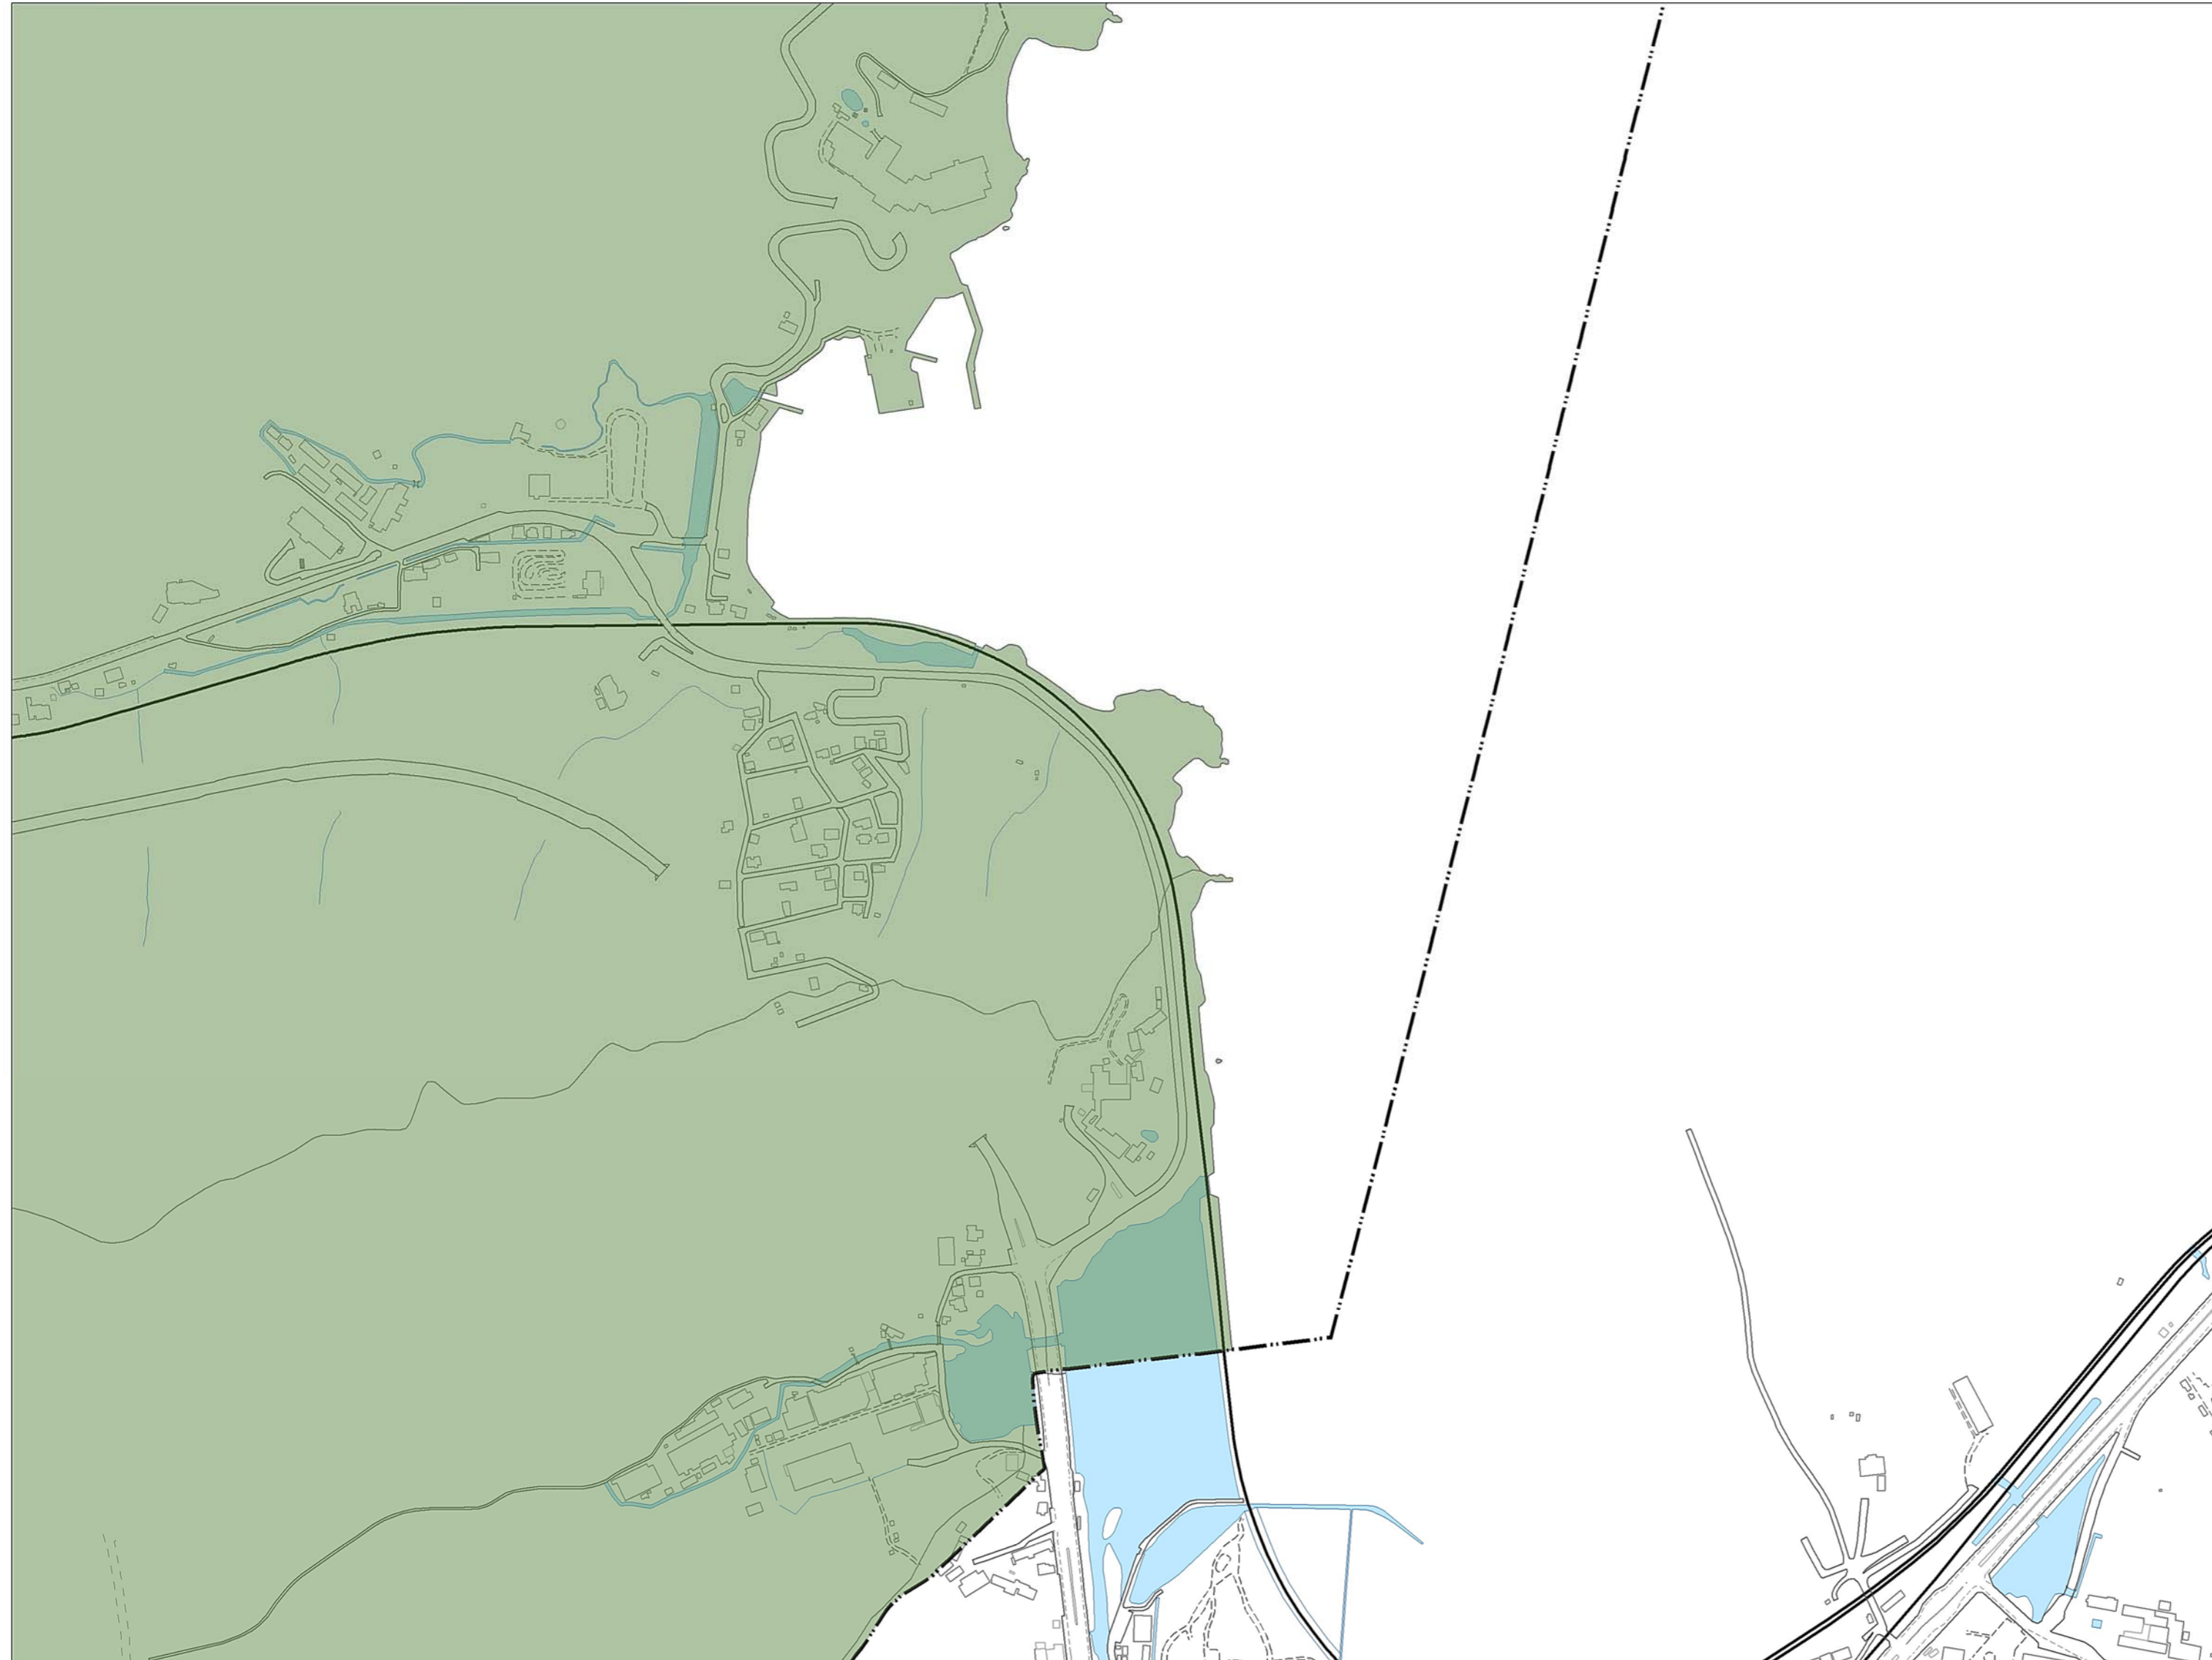

# 伊勢市景観計画区域

H06	I06	-
H07	I07	-
H08	I08	-

## 凡例

景観計画区域

- 中心商業業務ゾーン
- 市街地ゾーン
- 集落・農地ゾーン
- 自然環境ゾーン
- 沿道景観形成地区
- 景観地区（内宮おはらい町地区）
- 重点地区（二見町茶屋地区）